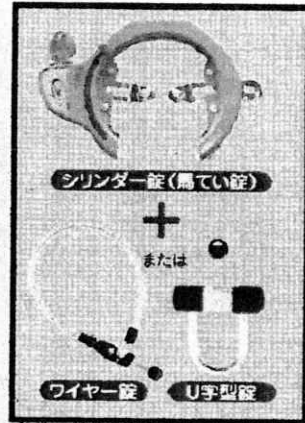

自転車には防犯登録 とツーロックを

千古園

江別警察署
東野幌交番
倉島衣桜里

例年、雪解けを迎えると、自転車を利用する機会が増えるとともに、自転車の盗難被害が増加します。

大切な自転車を盗難被害から守るために

備え付け錠のほか、丈夫なU字型錠などで「ツーロック」をして盗難被害を防止しましょう。

万一、被害に遭ったときのために

- 1 自転車の防犯登録をしましょう
- 2 防犯登録をすると、防犯登録番号や車体番号から持ち主が分かるため、盗難被害に遭った場合でも、早期の被害回復がしやすくなります。
- 3 防犯登録の手続きは自転車の販売店で行っています。

春の全国交通安全運動

歩行者もドライバーも
ハンドサインで事故防止

- 1 こどもを始めとする歩行者が安全に通行できる道路環境の確保と正しい横断方法の実践
- 2 歩行者優先意識の徹底とながら運転等の根絶やシートベルト・チャイルドシートの適切な使用の促進
- 3 自転車運転・特定小型原動機付自転車利用時のヘルメット着用と交通ルールの遵守の徹底
- 4 飲酒運転の根絶
- 5 スピードダウン

東野幌交番閉鎖中！