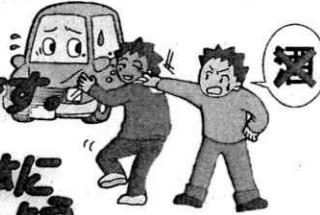

「さめたはず..」 その選択が 車を凶器に変える

飲酒運転は悪質、危険な犯罪です

「飲酒運転をしない、させない、
許さない、そして見逃さない」

ことを強く意識して、北海道から飲酒運転を
根絶しましょう！

二日酔いでの運転も「飲酒運転」になります

アルコールチェッカーなどを使用して身体に
アルコールが残っていないことを確認しましょう

千古園

江別警察署
TEL.382-0110
作成者 東野幌交番
阿部 愛奈

東野幌交番 事件事故発生状況

10月16日から11月15日
まで

-事故-
物件事故 13件
窃盗 3件
交通事故が増えています、
時間にゆとりをも
って安全運転を心が
けましょう！

「ハンドルキーパー運動」で 飲酒運転を防止！

あらかじめお酒を飲まない人
(ハンドルキーパー)

を決めて、その人が仲間を
自宅まで

送り届けましょう！

飲酒運転は、運転者以外も
処罰の対象！

飲酒運転は、運転手以外のひとにも

重い処罰があることを
知っていますか。

飲酒運転の車に同乗した場合は、
飲酒運転と同様に処罰の対象になります。

「さめたはず..」 その選択が 車を凶器に変える

ドライバーは飲酒しない
飲 ドライバーに飲酒させない
運 飲酒運転車両に同乗しない
転 に ツドカード！

許さない！飲酒運転
～北海道警察～

東野幌交番閉所中！！

老朽化による改築工事に伴い令和5年12
月29日から東野幌交番を閉所しています。